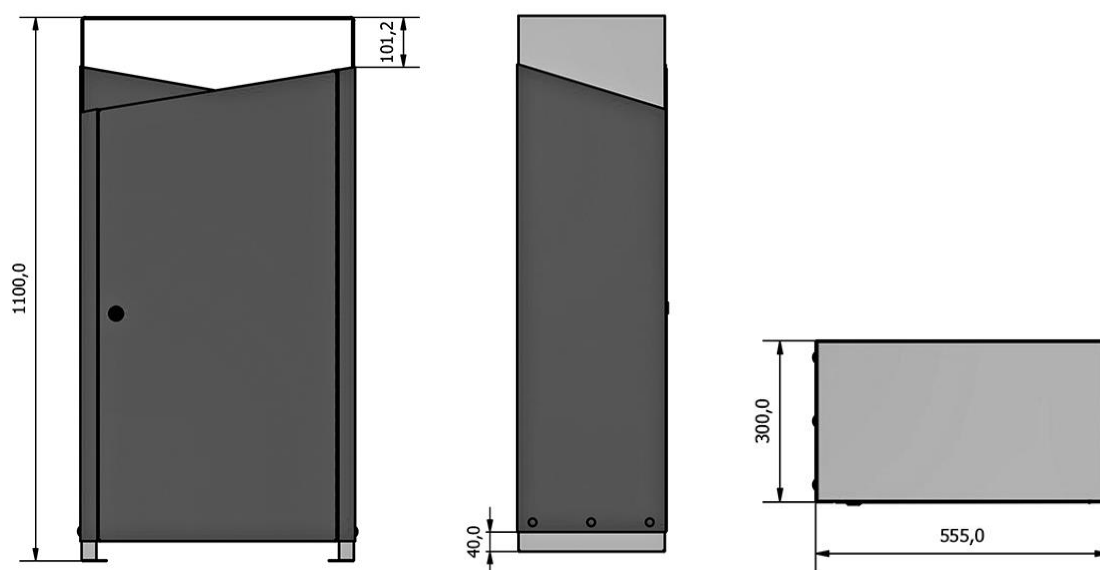

# FDV – KRAPP 100L (39250)

- Produsent:** Røros Produkter AS, 7374 Røros
- Farger:** Lakkert med svært værbestandig og anti-grafitti Sahara struktur lakk. Lakkeres i ønskede farger, se eksempler på side 2. Velg mellom fargene i RAL-fargekartet på side 3 til standard pris, ønskes andre farger tilkommer pristillegg. Bildet over: RAL Corten Steel SHR og RAL 8017.
- Materialer:** 1,5 mm og 2 mm varmgalvanisert stålplate. Innvendig bevegelig sekkeholder med låsestrikk for ergonomisk uttrekk av pose. Plastbakke i bunn for oppsamling av lekkasjer fra plastsekker. Lås med vrider sentrert til venstre på dør.
- Vedlikehold/ Garanti:** Rengjøring med mildt såpevann både innvendig og utvendig. Sterke kjemikalier og høytrykk vil kunne påvirke farge og glans. For å revitalisere farge og glans brukes ordinære poleringsmidler. 10 års garanti på fabrikkfeil. Reservedeler tilgjengelig i 10 år.
- Bruksområde:** Brukes innendørs og utendørs til oppsamling av ulike avfallsfraksjoner.
- Montering:** Ferdig montert.
- Plastsekker:** Anbefalt plastsekk til 100L Krapp er standard 100L plastsekk (112x72 cm)
- Miljø/Brannsikkerhet:** Alle materialer i beholderen er resirkulerbare og tilfredsstillende alle krav i henhold til Svanemerkets krav til metaller på innendørs og utendørs møbler. Produsent er i tillegg Miljøfyrtårn og tilsluttet Grønt Punkt Norge AS. Stål er et ikke- brennbart materiale.

**Mål/vekt/volum:** Egne tegninger under.

**Tillegg:** Etiketter/fraksjonsmerking må bestilles separat og må spesifiseres ved bestilling. Vi følger skiltmanual etter ny nordisk standard. Monteringskit må bestilles hvis kunden ønsker å feste beholderne sammen i stasjoner.

### Mål, vekt, volum:

**KRAPP 100L avfallsbeholder: art.nr: 39250** Liter 100 / Vekt 38 kg / Totalt volum 182m<sup>3</sup>

**Standard lakkfarger uten pristillegg:**

\* Andre lakkfarger  
kan bestilles på  
forespørsel