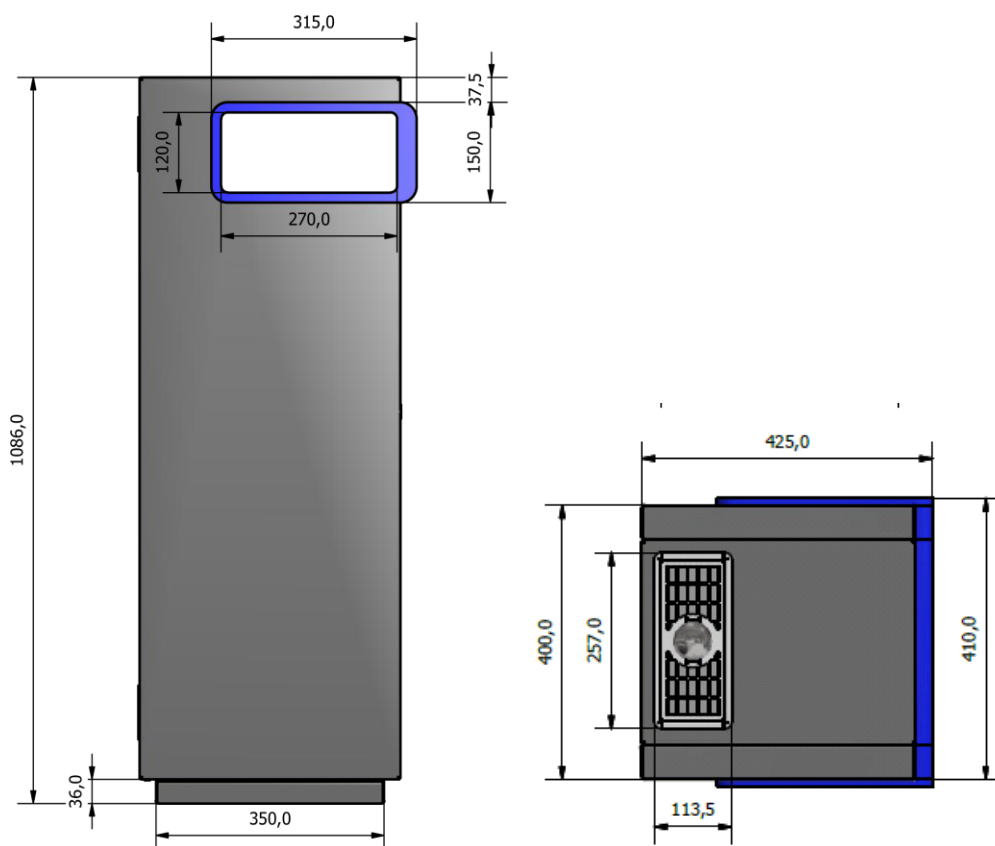

Mål, vekt, volum:

NOBEL 100L avfallsbeholder med askebeger: art.nr: 32610

H / B / D: 108,6 cm/ 42,5 cm/ 42,1 cm

Vekt: 62 kg

Totalt volum: 179 dm³