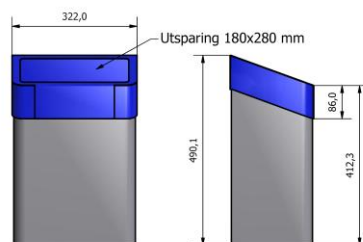

Mål, vekt, volum:

URBANUS 6L (art.nr: 29050): H / B / D: 29 cm / 19,5 cm / 13 cm / 1,7 kg

URBANUS 12L (art.nr: 29055): H / B / D: 33 cm / 25 cm / 17 cm / 2,2 kg

URBANUS 25L (art.nr: 29060): H / B / D: 41 cm / 31 cm / 21 cm / 4,1 kg

Innvendig poseholder og lokk

Utvendig sekkeskjuler/topp

Alternative topper til URBANUS 25L:

Skrå topp med utsparring brevsprekk (art.nr: 290617)

Skrå topp med utsparring flaske (art.nr: 290617)
Skrå topp utskåret sirkel m/ gummileppe (art.nr: 290616)

Skrå sekkeskjuler redusert innkast (art.nr: 290611)

Skrå sekkeskjuler med full åpning (art. nr 290610)

Standard lakkfarger mot fast pristillegg:

* Andre lakkfarger
kan bestilles på
forespørsel