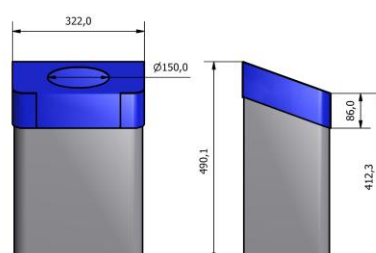

Mål, vekt, volum:

URBANUS 6L (art.nr: 29050): H / B / D: 29 cm / 19,5 cm / 13 cm / 1,7 kg

URBANUS 12L (art.nr: 29055): H / B / D: 33 cm / 25 cm / 17 cm / 2,2 kg

URBANUS 25L (art.nr: 29060): H / B / D: 41 cm / 31 cm / 21 cm / 4,1 kg

Innvendig poseholder og lokk

Utvendig sekkeskjuler/topp

Alternative topper til URBANUS 25L:

Skrå topp med utsparring brevsprekk (art.nr: 290617)

Skrå topp med utsparring flaske (art.nr: 290617)
Skrå topp utskåret sirkel m/ gummileppe (art.nr: 290616)

Skrå sekkeskjuler redusert innkast (art.nr: 290611)

Skrå sekkeskjuler med full åpning (art. nr 290610)

Standard lakkfarger mot fast pristillegg:

* Andre lakkfarger
kan bestilles på
forespørsel