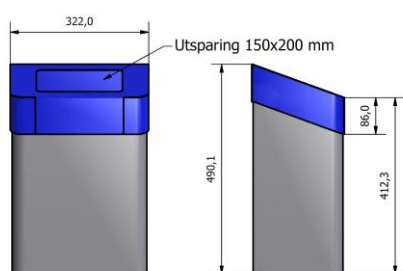

Innvendig poseholder og lokk

Utvendig sekkeskjuler/topp

Alternative topper til URBANUS 25L:

Skrå topp med utsparring brevsprekk (art.nr: 290617)

Skrå topp med utsparring flaske (art.nr: 290617)
Skrå topp utskåret sirkel m/ gummileppe (art.nr: 290616)

Skrå sekkeskjuler redusert innkast (art.nr: 290611)

Skrå sekkeskjuler med full åpning (art. nr 290610)

Standard lakkfarger mot fast pristillegg:

* Andre lakkfarger
kan bestilles på
forespørsel