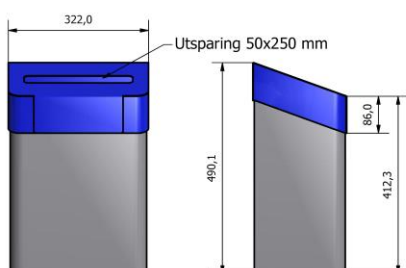

Alternative topper til URBANUS 25L:

Skrå topp med utsparring brevsprekk (art.nr: 290617)