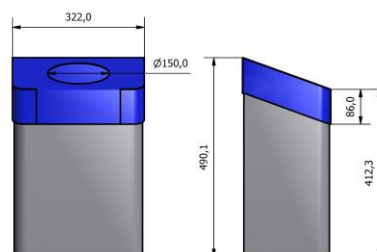

Mål, vekt, volum:

URBANUS 6L (art.nr: 29050): H / B / D: 29 cm / 19,5 cm / 13 cm / 1,7 kg

URBANUS 12L (art.nr: 29055): H / B / D: 33 cm / 25 cm / 17 cm / 2,2 kg

URBANUS 25L (art.nr: 29060): H / B / D: 41 cm / 25 cm / 21 cm / 4,1 kg

Innvendig poseholder og lokk

Utvendig sekkeskjuler/tepp

Alternative topper til URBANUS 25L:

Skrå topp med utsparring brevsprekk (art.nr: 290617)

**Skrå topp med utsparring flaske (art.nr: 290617)
Skrå topp utskåret sirkel m/ gummileppe (art.nr: 290616)**

Skrå sekkeskjuler redusert innkast (art.nr: 290611)

Skrå sekkeskjuler med full åpning (art. nr 290610)

Standard lakkfarger mot fast pristillegg:

* Andre lakkfarger kan bestilles på forespørsel