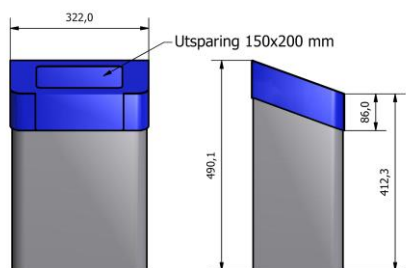

Skrå sekkeskjuler redusert innkast (art.nr: 290611)

Skrå sekkeskjuler med full åpning (art. nr 290610)

Standard lakkfarger mot fast pristillegg:

* Andre lakkfarger kan bestilles på forespørsel