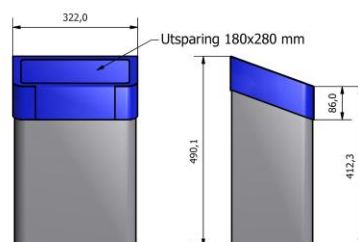

Mål, vekt, volum:

URBANUS 6L (art.nr: 29050): H / B / D: 29 cm / 19,5 cm / 13 cm / 1,7 kg

URBANUS 12L (art.nr: 29055): H / B / D: 33 cm / 25 cm / 17 cm / 2,2 kg

URBANUS 25L (art.nr: 29060): H / B / D: 41 cm / 25 cm / 21 cm / 4,1 kg

Skrå sekkeskjuler redusert innkast (art.nr: 290611)

Skrå sekkeskjuler med full åpning (art. nr 290610)

Standard lakkfarger mot fast pristillegg:

* Andre lakkfarger kan bestilles på forespørsel