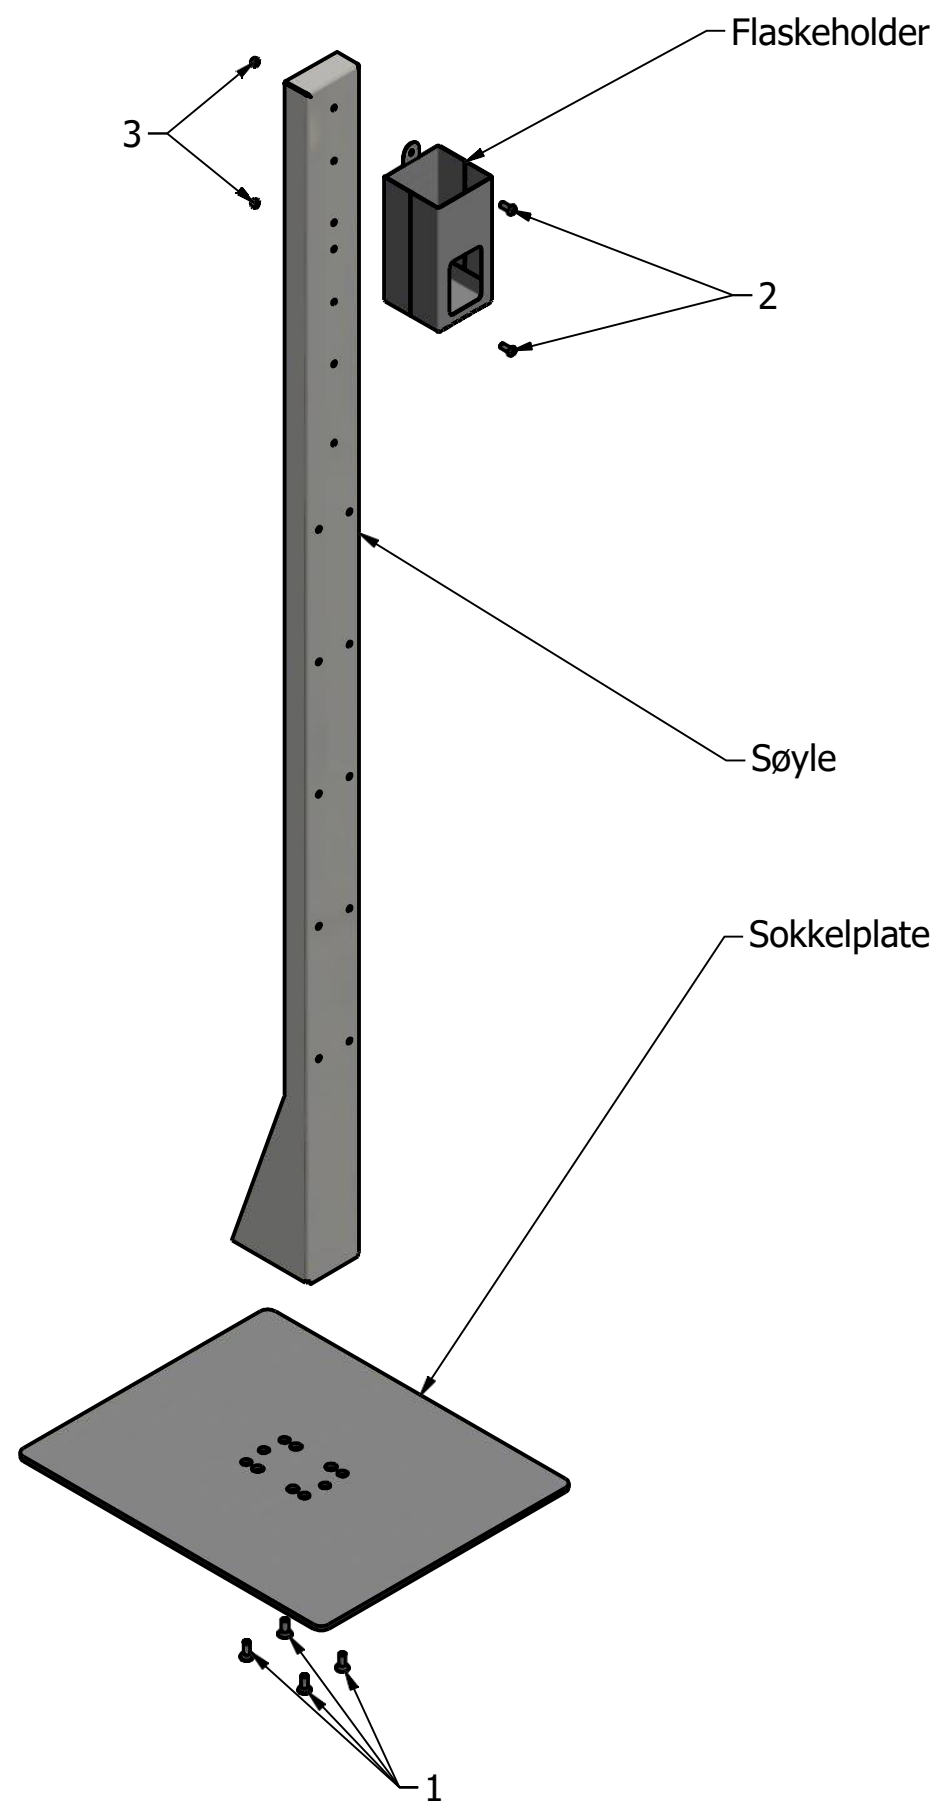

## Monteringsanvisning for 29235-5 Dispenserstativ 2.0 for pumpeflaske 600 ml.

### Skrueliste:

- |   |                            |        |                                  |
|---|----------------------------|--------|----------------------------------|
|  | 1 Senkehodeskruer M6x16mm. | 4 stk. | Feste av sokkelplate.            |
|  | 2 Linsehodeskruer M5x12mm. | 2 stk. | Feste av flaskeholder mot søyle. |
|  | 3 Mutter M5                | 2 stk. | Feste av flaskeholder mot søyle. |