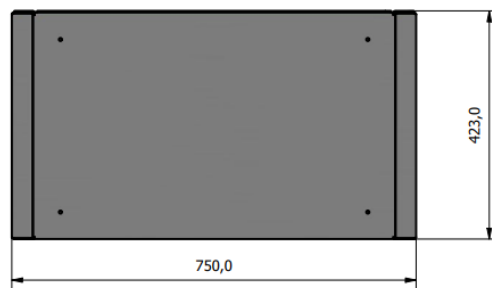

H / B / D: 44,7 cm / 75 cm / 75 cm

Vekt: 28 kg

Totalt volum: 251 dm³

MODUL benk skrog: art.nr: 32730-1

H / B / D: 42 cm / 75 cm / 75 cm

Vekt: 18,5 kg

Totalt volum: 236 dm³

Plantekasse MODUL skrog: art.nr: 32730-2

H / B / D: 42 cm / 75 cm / 75 cm

Vekt: 19 kg

Totalt volum: 170 dm³

Eksempel på sammensetting:

Standard lakkfarger uten tillegg i pris:

* Andre lakkfarger kan bestilles på forespørsel