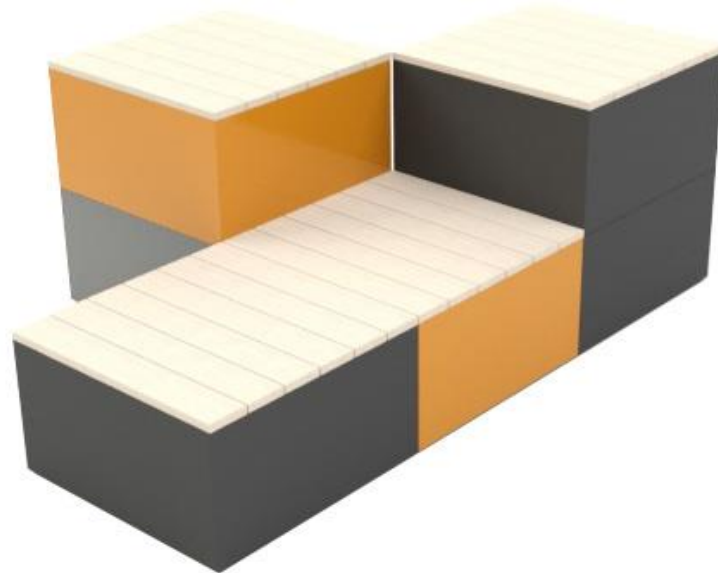

FDV – MODUL benk (32730 – 32730-1)

Bildet viser flere MODUL benker sammensatt. Fargen på treverket kun som illustrasjon.

- Produsent:** Røros Produkter AS, 7374 Røros
- Farger:** Serien kan lakeres i hvilken som helst RAL-farger. Egen fargepalett uten pristillegg, se fargekart på s. 5.
- Materialer:** Børstet rustfritt stål, pulverlakkert. Treverk i malmfuru er ferdigimpregnert fra naturens side. Treverket er oljet med 2 strøk Møretyri Terrasseolje i utendørskvalitet (gjelder art.nr: 32730).
- Vedlikehold/ Garanti:** Rengjøring med mildt såpevann. Sterke kjemikalier og høytrykk vil kunne påvirke farge og glans. Treverket kan re-oljes, eller re-beises etter en tids bruk for å bevare overflaten penest mulig. 15 års garanti på fabrikkfeil.
- Bruksområde:** Innendørs og utendørs bruk. Det er mulighet for å montere fast benken i plant underlag dersom ønskelig.
- Montering:** For ulike høyder monteres skrog (art.nr: 32730-1) først og deretter modul med treverk (art nr. 32730). Plantekasse (art nr 32730-2) kan også monteres i et ekstra skrog for ekstra høyde. Modulene er pre-montert fra fabrikk og dermed enkle å sette ut i miljø.

Mål/vekt/volum: Egne tegninger på side 2-4.

Tillegg: Komplette plantekasse (art.nr: 32730-2) kan bestilles med selv vanningsinnsats (art.nr 601690).

Mål, vekt, volum:

MODUL benk med treverk: art.nr: 32730

H / B / D: 44,7 cm / 75 cm / 75 cm

Vekt: 28 kg

Totalt volum: 251 dm³

MODUL benk skrog: art.nr: 32730-1

H / B / D: 42 cm / 75 cm / 75 cm

Vekt: 18,5 kg

Totalt volum: 236 dm³

Plantekasse MODUL skrog: art.nr: 32730-2