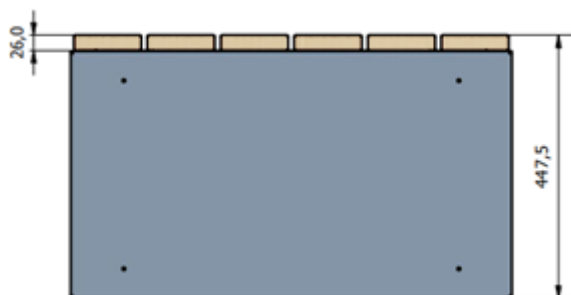

H / B / D: 44,7 cm / 75 cm / 75 cm

Vekt: 28 kg

Totalt volum: 251 dm³

MODUL benk skrog: art.nr: 32730-1

H / B / D: 42 cm / 75 cm / 75 cm

Vekt: 18,5 kg

Totalt volum: 236 dm³

Plantekasse MODUL skrog: art.nr: 32730-2

H / B / D: 42 cm / 75 cm / 75 cm

Vekt: 19 kg

Totalt volum: 170 dm³

Eksempel på sammensetting:

Standard lakkfarger uten tillegg i pris:

* Andre lakkfarger kan bestilles på forespørsel