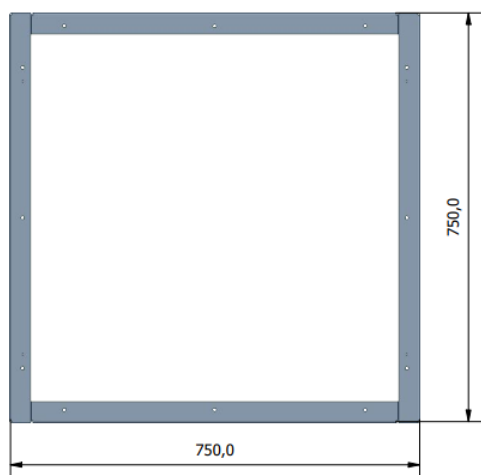

Mål/vekt/volum: Egne tegninger på side 2-4.

Tillegg: Komplette plantekasse (art.nr: 32730-2) kan bestilles med selv vanningsinnsats (art.nr 601690).

Mål, vekt, volum:

MODUL benk med treverk: art.nr: 32730

H / B / D: 44,7 cm / 75 cm / 75 cm

Vekt: 28 kg

Totalt volum: 251 dm³

MODUL benk skrog: art.nr: 32730-1

H / B / D: 42 cm / 75 cm / 75 cm

Vekt: 18,5 kg

Totalt volum: 236 dm³

Plantekasse MODUL skrog: art.nr: 32730-2

H / B / D: 42 cm / 75 cm / 75 cm

Vekt: 19 kg

Totalt volum: 170 dm³

Eksempel på sammensetting:

Standard lakkfarger uten tillegg i pris:

* Andre lakkfarger kan bestilles på forespørsel