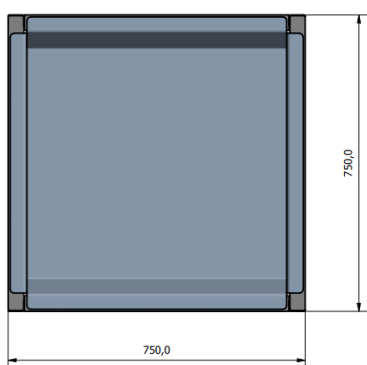

H / B / D: 44,7 cm / 75 cm / 75 cm

Vekt: 28 kg

Totalt volum: 251 dm³

MODUL benk skrog: art.nr: 32730-1

H / B / D: 42 cm / 75 cm / 75 cm

Vekt: 18,5 kg

Totalt volum: 236 dm³

Plantekasse MODUL skrog: art.nr: 32730-2

H / B / D: 42 cm / 75 cm / 75 cm

Vekt: 19 kg

Totalt volum: 170 dm³

Eksempel på sammensetting:

Standard lakkfarger uten tillegg i pris:

* Andre lakkfarger kan bestilles på forespørsel