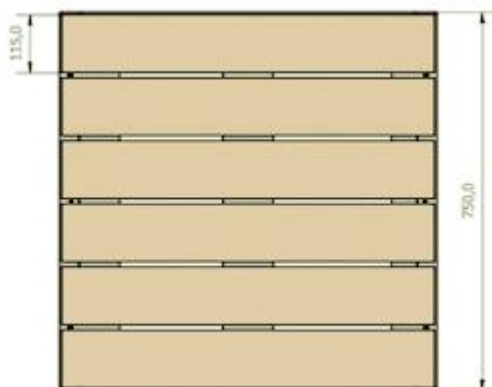

FDV – MODUL benk (32730 – 32730-1)

Bildet viser flere MODUL benker sammensatt. Fargen på treverket kun som illustrasjon.

- Produsent:** Røros Produkter AS, 7374 Røros
- Farger:** Serien kan lakeres i hvilken som helst RAL-farger. Egen fargepalett uten pristillegg, se fargekart på s. 5.
- Materialer:** Børstet rustfritt stål, pulverlakkert. Treverk i malmfuru er ferdigimpregnert fra naturens side. Treverket er oljet med 2 strøk Møretyri Terrasseolje i utendørskvalitet (gjelder art.nr: 32730).
- Vedlikehold/ Garanti:** Rengjøring med mildt såpevann. Sterke kjemikalier og høytrykk vil kunne påvirke farge og glans. Treverket kan re-oljes, eller re-beises etter en tids bruk for å bevare overflaten penest mulig. 15 års garanti på fabrikkfeil.
- Bruksområde:** Innendørs og utendørs bruk. Det er mulighet for å montere fast benken i plant underlag dersom ønskelig.
- Montering:** For ulike høyder monteres skrog (art.nr: 32730-1) først og deretter modul med treverk (art nr. 32730). Plantekasse (art nr 32730-2) kan også monteres i et ekstra skrog for ekstra høyde. Modulene er pre-montert fra fabrikk og dermed enkle å sette ut i miljø.

H / B / D: 44,7 cm / 75 cm / 75 cm

Vekt: 28 kg

Totalt volum: 251 dm³

MODUL benk skrog: art.nr: 32730-1

H / B / D: 42 cm / 75 cm / 75 cm

Vekt: 18,5 kg

Totalt volum: 236 dm³

Plantekasse MODUL skrog: art.nr: 32730-2

H / B / D: 42 cm / 75 cm / 75 cm

Vekt: 19 kg

Totalt volum: 170 dm³

Eksempel på sammensetting:

Standard lakkfarger uten tillegg i pris:

* Andre lakkfarger kan bestilles på forespørsel