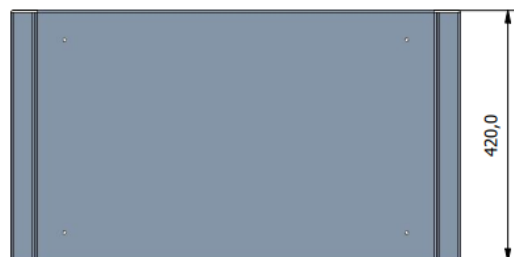

Mål/vekt/volum: Egne tegninger på side 2-4.

Tillegg: Komplette plantekasse (art.nr: 32730-2) kan bestilles med selv vanningsinnsats (art.nr 601690).

Mål, vekt, volum:

MODUL benk med treverk: art.nr: 32730

H / B / D: 44,7 cm / 75 cm / 75 cm

Vekt: 28 kg

Totalt volum: 251 dm³

MODUL benk skrog: art.nr: 32730-1

H / B / D: 42 cm / 75 cm / 75 cm

Vekt: 18,5 kg

Totalt volum: 236 dm³

Plantekasse MODUL skrog: art.nr: 32730-2

H / B / D: 42 cm / 75 cm / 75 cm

Vekt: 19 kg

Totalt volum: 170 dm³

Eksempel på sammensetting:

Standard lakkfarger uten tillegg i pris:

* Andre lakkfarger kan bestilles på forespørsel