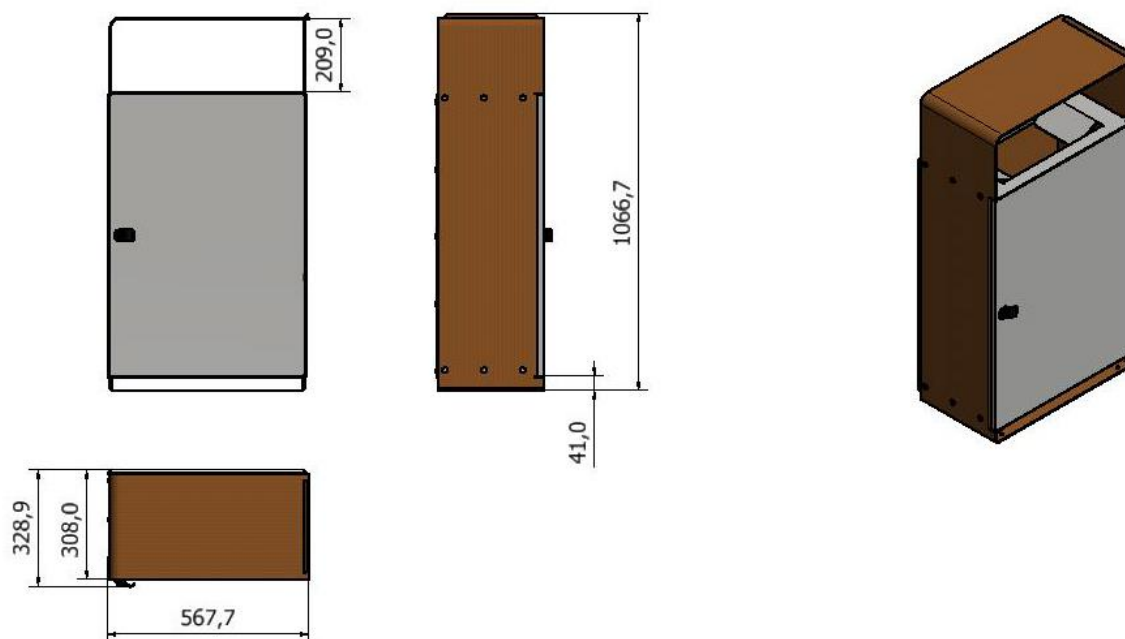

Miljø/Brannsikkerhet: Alle materialer i beholderen er resirkulerbare og tilfredsstillende alle krav i henhold til Svanemerketts krav til metaller på innendørs og utendørs møbler. Produsent er i tillegg Miljøfyrtårn og tilsluttet Grønt Punkt Norge AS. Stål er et ikke- brennbart materiale.

Mål/vekt/volum: Egne tegninger under.

Tillegg: Etiketter/fraksjonsmerking må bestilles separat og må spesifiseres ved bestilling. Vi følger skiltmanual etter ny nordisk standard.

Hvis beholder skal brukes utendørs så må ekstra forbehandling bestilles (art. nr: 326002).

Det er mulig å bestille beskyttelsesfilm for å bevare toppen pen i lang tid (art. nr: 5120411).

Mål, vekt, volum:

KNEKK 100L avfallsbeholder: art.nr: 39000

Liter: 100

Vekt: 47,2 kg

Totalt volum: 199 dm³