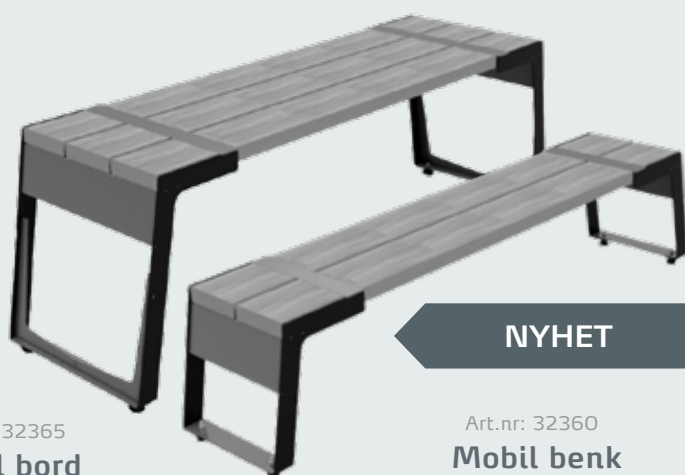

NYHET

Art.nr: 39050

KNEKK benk

H 46 cm B 202 cm D 42 cm
387 dm³ 74 kg

Art.nr: 39100

KNEKK plantekasse

H 45 cm B 50 cm D 50 cm
110 dm³ 23 kg

Art.nr: 39000

KNEKK 100L

H 107 cm B 57 cm D 31 cm
200 dm³ 47 kg

Fritt valg av farger blant våre standardfarger.

MOBIL

Trenger du møbler til innendørs eller utendørs arrangement eller på hytta? MOBIL benk og bord er kraftige og stilfulle, samtidig som de tar lite plass under oppbevaring. Monteringen er svært enkel. Leveres med beiset sort malmfuru. Stålvangene kommer som standard i lakkert mørk grå Sahara lakk.

NYHET

Art.nr: 32365

Mobil bord

H 70 cm D 64 cm B 225 cm
60 kg

Art.nr: 32360

Mobil benk

H 45 cm D 42 cm B 215 cm
37 kg

MODUL