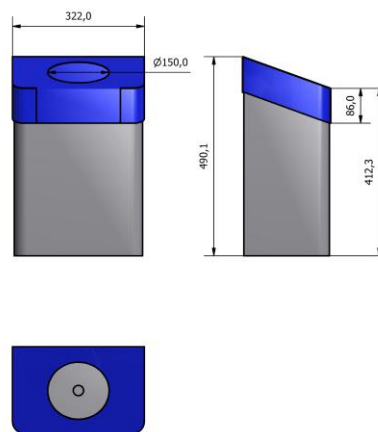

**Skrå topp med utsparring flaske (art.nr: 290617)
Skrå topp utskåret sirkel m/ gummileppe (art.nr: 290616)**