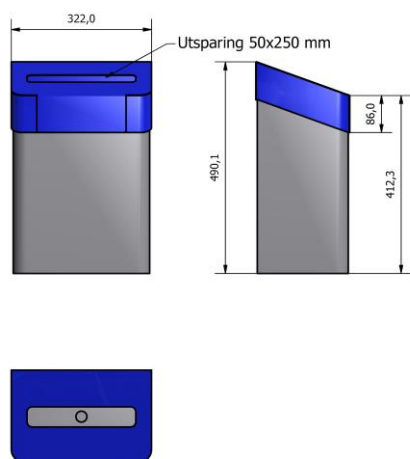

Alternative topper til URBANUS 25L:

Skrå topp med utsparring brevsprekk (art.nr: 290617)