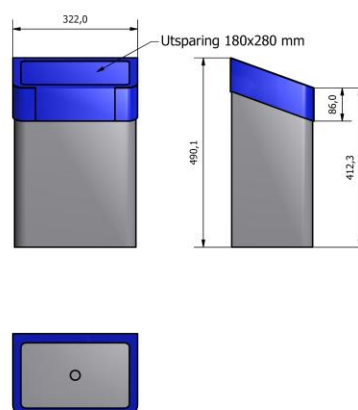

Skrå sekkeskjuler med full åpning (art. nr 290610)