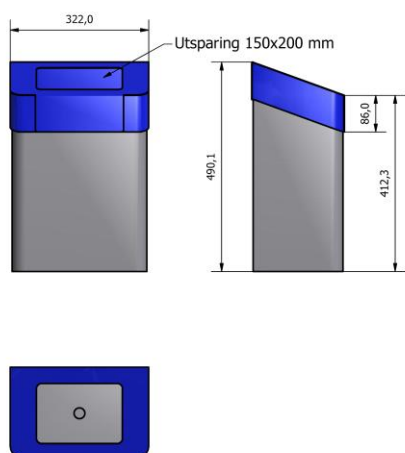

Skrå sekkeskjuler redusert innkast (art.nr: 290611)