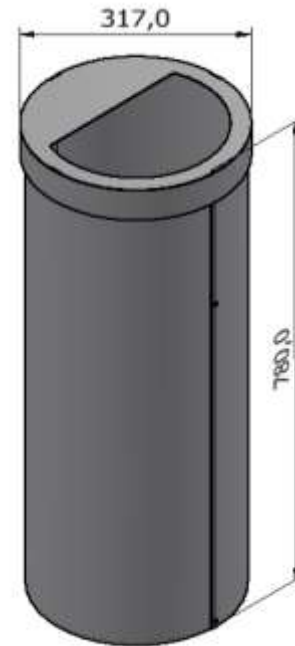

#### HOP 35L:

**Art.nr: 34080**  
**med topp: art.nr: 34081**  
 Liter: 35  
 Str.: H 62 cm B/D 31,7 cm  
 Vekt: 6 kg  
 Totalt volum: 46 dm<sup>3</sup>

#### HOP 42L:

**Art.nr: 34082**  
**med topp: art.nr: 34081**  
 Liter: 42  
 Str.: H 70 cm B/D 31,7 cm  
 Vekt: 7 kg  
 Totalt volum: 52 dm<sup>3</sup>

#### HOP 50L:

**Art.nr: 34084**  
**med topp: art.nr: 34081**  
 Liter: 50  
 Str.: H 78 cm B/D 31,7 cm  
 Vekt: 8 kg  
 Totalt volum: 58 dm<sup>3</sup>