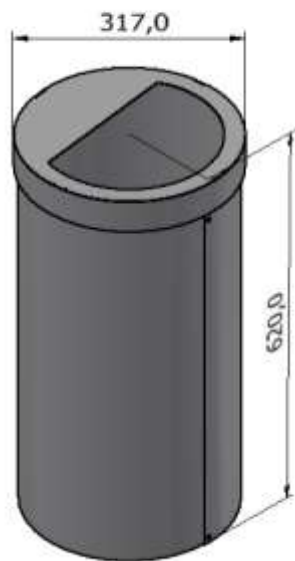

# FDV – HOP 35L, 42L og 50L (34080, 34082, 34034 m/topp)

*Bildene viser 3 stk HOP (35L + 42L + 50L) med fargede topper satt sammen til én stasjon i to alternative oppsett.*

- Produsent:** Røros Produkter AS, 7374 Røros
- Farger:** Standard farge på HOP-serien er grafittgrå sarg og topp. Serien kan lakeres i hvilken som helst RAL-farge mot et fast lakkeringstillegg.
- Materialer:** Sarg og bunn 1,0 mm og 1,5 mm el-galvanisert stålplate. Pulverlakkert i grafitt grå. 4 Hjul Ø50 mm svart plast.
- Vedlikehold/ Garanti:** Rengjøring med mildt såpevann både innvendig og utvendig. Sterke kjemikalier og høytrykk vil kunne påvirke farge og glans. For å revitalisere farge og glans brukes ordinære poleringsmidler. 10 års garanti på fabrikasjonsfeil. Reservedeler tilgjengelig i 10 år.
- Bruksområde:** Brukes innendørs til oppsamling av ulike avfallsfraksjoner.
- Montering:** Topp ligger godt pakket inne i beholderen ved varemottak. Settes på og beholderen kan tas i bruk. Beholderen leveres med 4 hjul for full mobilitet. Det er hull i sarg for låsing og sammenkobling av avfallsbeholder i grupper/miljøstasjoner. Skruer/deler for sammenkobling ligger med i beholderen.
- Plastsekker:** Anbefalt plastsekk til HOP er klar plastsekk 70 liter, 60 x 90 cm
- Miljø/Brannsikkerhet:** Alle materialer i beholderen er resirkulerbare og tilfredsstillende alle krav i henhold til Svanemerkeets krav til metaller på innendørs og utendørs møbler. Produsent er i tillegg Miljøfyrtårn og tilsluttet Grønt Punkt Norge AS. Stål er et ikke- brennbart materiale.

#### HOP 35L:

**Art.nr: 34080**  
**med topp: art.nr: 34081**  
 Liter: 35  
 Str.: H 62 cm B/D 31,7 cm  
 Vekt: 6 kg  
 Totalt volum: 46 dm<sup>3</sup>

#### HOP 42L:

**Art.nr: 34082**  
**med topp: art.nr: 34081**  
 Liter: 42  
 Str.: H 70 cm B/D 31,7 cm  
 Vekt: 7 kg  
 Totalt volum: 52 dm<sup>3</sup>