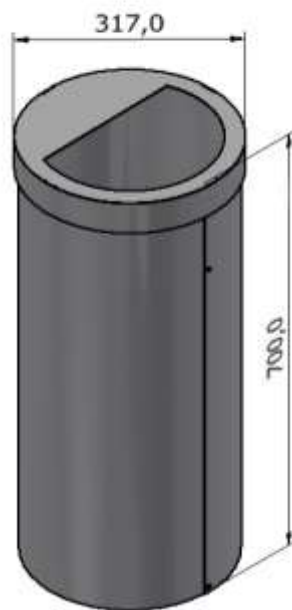

# FDV – HOP 35L, 42L og 50L (34080, 34082, 34034 m/topp)

*Bildene viser 3 stk HOP (35L + 42L + 50L) med fargede topper satt sammen til én stasjon i to alternative oppsett.*

- Produsent:** Røros Produkter AS, 7374 Røros
- Farger:** Standard farge på HOP-serien er grafittgrå sarg og topp. Serien kan lakeres i hvilken som helst RAL-farge mot et fast lakkeringstillegg.
- Materialer:** Sarg og bunn 1,0 mm og 1,5 mm el-galvanisert stålplate. Pulverlakkert i grafitt grå. 4 Hjul Ø50 mm svart plast.
- Vedlikehold/ Garanti:** Rengjøring med mildt såpevann både innvendig og utvendig. Sterke kjemikalier og høytrykk vil kunne påvirke farge og glans. For å revitalisere farge og glans brukes ordinære poleringsmidler. 10 års garanti på fabrikasjonsfeil. Reservedeler tilgjengelig i 10 år.
- Bruksområde:** Brukes innendørs til oppsamling av ulike avfallsfraksjoner.
- Montering:** Topp ligger godt pakket inne i beholderen ved varemottak. Settes på og beholderen kan tas i bruk. Beholderen leveres med 4 hjul for full mobilitet. Det er hull i sarg for låsing og sammenkobling av avfallsbeholder i grupper/miljøstasjoner. Skruer/deler for sammenkobling ligger med i beholderen.
- Plastsekker:** Anbefalt plastsekk til HOP er klar plastsekk 70 liter, 60 x 90 cm
- Miljø/Brannsikkerhet:** Alle materialer i beholderen er resirkulerbare og tilfredsstillende alle krav i henhold til Svanemerkeets krav til metaller på innendørs og utendørs møbler. Produsent er i tillegg Miljøfyrtårn og tilsluttet Grønt Punkt Norge AS. Stål er et ikke- brennbart materiale.

#### HOP 35L:

**Art.nr: 34080**  
**med topp: art.nr: 34081**  
 Liter: 35  
 Str.: H 62 cm B/D 31,7 cm  
 Vekt: 6 kg  
 Totalt volum: 46 dm<sup>3</sup>

#### HOP 42L:

**Art.nr: 34082**  
**med topp: art.nr: 34081**  
 Liter: 42  
 Str.: H 70 cm B/D 31,7 cm  
 Vekt: 7 kg  
 Totalt volum: 52 dm<sup>3</sup>