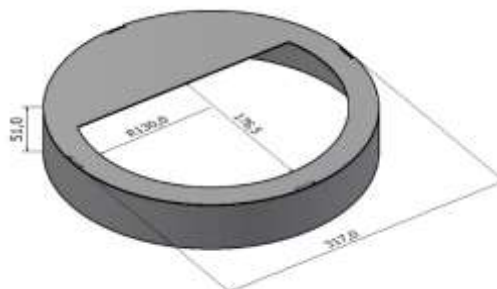

Topp til HOP:

Art.nr. 34081

Merk at topp må legges til ved bestilling for å få en komplett vare.