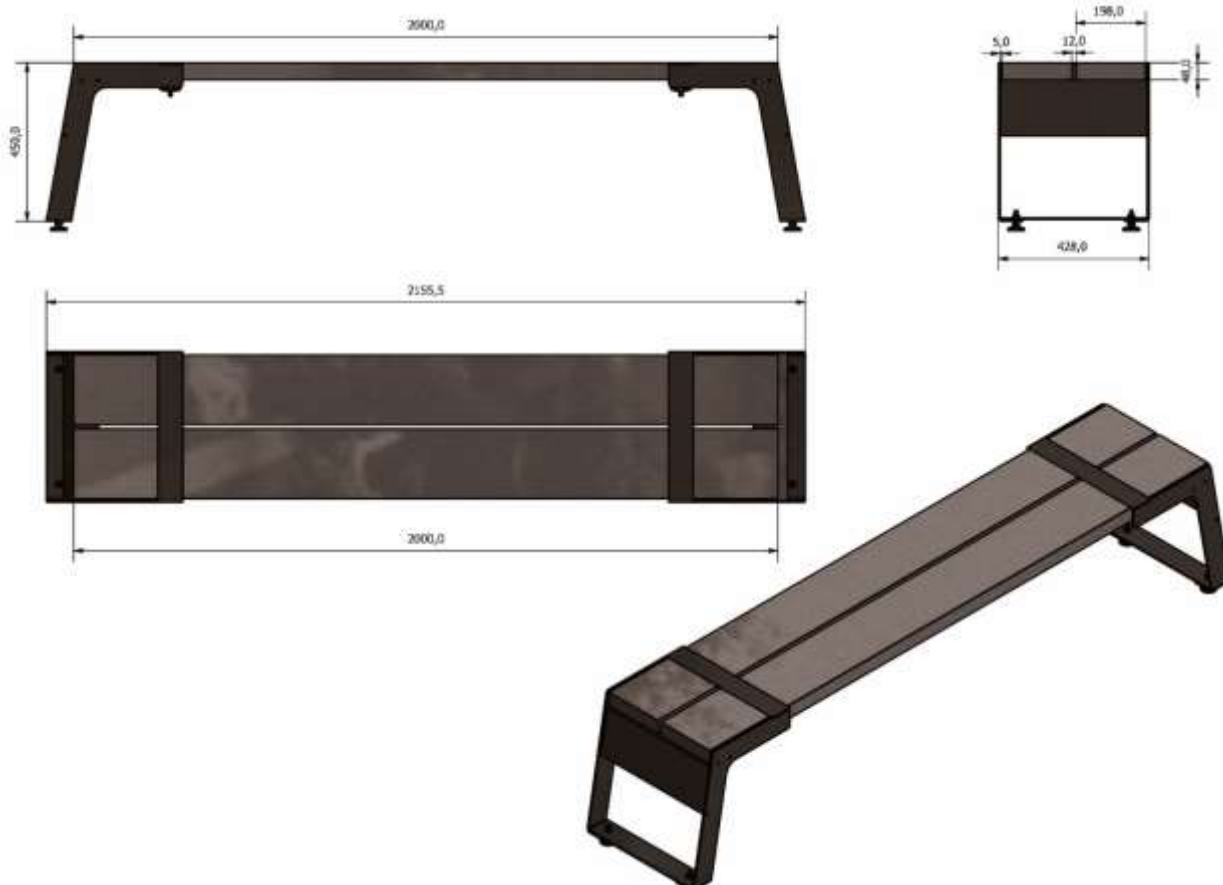

FDV – MOBIL benk (32360)

Bildet viser MOBIL benk i rustfritt stål og malmfuru

Produsent: Røros Produkter AS, 7374 Røros

Materialer:

Stålvanger, lakkert i 7021 Sahara mørk grå. Treverket er beiset sort malmfuru. Standard lengde på bordplaten er 2 meter. Sikkerhetsdatablad er tilgjengelig for beis og sendes kunder/brukere på forespørsel.

Stål: 3,0 mm rustfritt stål.
Mobil møblene leveres som standard i RAL 7021 Sahara men kan lakeres i hvilken som helst RAL-farge mot et pristillegg.

Treverk:

Standard treverk som brukes på våre møbler er beiset malmfuru. Malmfuru er skandinavisk furu med høyt innhold av harpiks som vokser sakte i høyereliggende og kjølige strøk. Malmfuru er naturlig impregnert mot både vann og soppangrep. Vi har i tillegg valgt å beise treverket med TREBITT, i fargen **naturlig eldet** (farge 9054), slik at treverket får en naturlig og behagelig farge fra dag én. Oljebeisen hindrer fuktopptak og reduserer oppsprekking, i tillegg har den UV-Block.

Mål, vekt, volum:**Art.nr 32360 Mobil benk****Mål/Vekt:** L 215 cm / B 42 cm / H 45 cm / 37 kg

Andre standard farger som har fast lakktillegg. Ønskes andre farger enn dette er det også fullt mulig å framskaffe. Prises i hvert enkelt tilfelle.