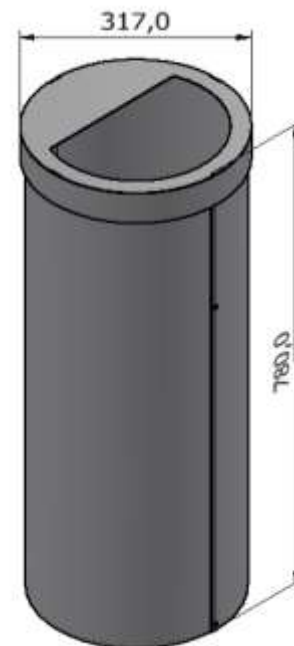

FDV – HOP 35L, 42L og 50L (34080, 34082, 34034 m/topp)

Bildene viser 3 stk HOP (35L + 42L + 50L) med fargede topper satt sammen til én stasjon i to alternative oppsett.

- Produsent:** Røros Produkter AS, 7374 Røros
- Farger:** Standard farge på HOP-serien er grafittgrå sarg og topp. Serien kan lakeres i hvilken som helst RAL-farge mot et fast lakkerings tillegg. Se vårt standard RAL-fargekart på side 4.
- Materialer:** Sarg og bunn 1,0 mm og 1,5 mm el-galvanisert stålplate. Pulverlakkert i grafitt grå. 4 Hjul Ø50 mm svart plast.
- Vedlikehold/ Garanti:** Rengjøring med mildt såpevann både innvendig og utvendig. Sterke kjemikalier og høytrykk vil kunne påvirke farge og glans. For å revitalisere farge og glans brukes ordinære poleringsmidler. 10 års garanti på fabrikkfeil. Reservedeler tilgjengelig i 10 år.
- Bruksområde:** Brukes innendørs til oppsamling av ulike avfallsfraksjoner.
- Montering:** Topp ligger godt pakket inne i beholderen ved varemottak. Settes på og beholderen kan tas i bruk. Beholderen leveres med 4 hjul for full mobilitet. Det er hull i sarg for låsing og sammenkobling av avfallsbeholder i grupper/miljøstasjoner. Skruer/deler for sammenkobling ligger med i beholderen.
- Plastsekker:** Anbefalt plastsekk til HOP er klar plastsekk 70 liter, 60 x 90 cm

Mål, vekt, volum:

HOP 35L:

Art.nr: 34080
med topp: art.nr: 34081
 Liter: 35
 Str.: H 62 cm B/D 31,7 cm
 Vekt: 6 kg
 Totalt volum: 46 dm³

HOP 42L:

Art.nr: 34082
med topp: art.nr: 34081
 Liter: 42
 Str.: H 70 cm B/D 31,7 cm
 Vekt: 7 kg
 Totalt volum: 52 dm³

HOP 50L:

Art.nr: 34084
med topp: art.nr: 34081
 Liter: 50
 Str.: H 78 cm B/D 31,7 cm
 Vekt: 8 kg
 Totalt volum: 58 dm³

Topp til HOP:

Merk at topp må legges til ved bestilling for å få en komplett vare.

Art.nr. 34081**Art.nr. 34085****Miljø og Bærekraft**