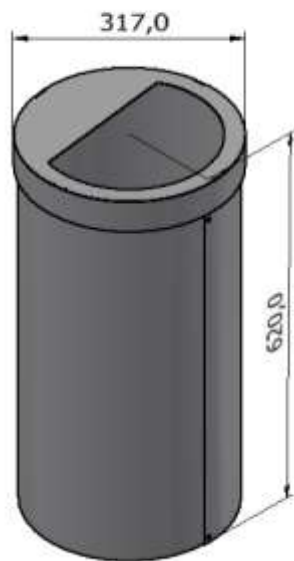

FDV – HOP 35L, 42L og 50L (34080, 34082, 34034 m/topp)

Bildene viser 3 stk HOP (35L + 42L + 50L) med fargede topper satt sammen til én stasjon i to alternative oppsett.

- Produsent:** Røros Produkter AS, 7374 Røros
- Farger:** Standard farge på HOP-serien er grafittgrå sarg og topp. Serien kan lakeres i hvilken som helst RAL-farge mot et fast lakkerings tillegg. Se vårt standard RAL-fargekart på side 4.
- Materialer:** Sarg og bunn 1,0 mm og 1,5 mm el-galvanisert stålplate. Pulverlakkert i grafitt grå. 4 Hjul Ø50 mm svart plast.
- Vedlikehold/ Garanti:** Rengjøring med mildt såpevann både innvendig og utvendig. Sterke kjemikalier og høytrykk vil kunne påvirke farge og glans. For å revitalisere farge og glans brukes ordinære poleringsmidler. 10 års garanti på fabrikkfeil. Reservedeler tilgjengelig i 10 år.
- Bruksområde:** Brukes innendørs til oppsamling av ulike avfallsfraksjoner.
- Montering:** Topp ligger godt pakket inne i beholderen ved varemottak. Settes på og beholderen kan tas i bruk. Beholderen leveres med 4 hjul for full mobilitet. Det er hull i sarg for låsing og sammenkobling av avfallsbeholder i grupper/miljøstasjoner. Skruer/deler for sammenkobling ligger med i beholderen.
- Plastsekker:** Anbefalt plastsekk til HOP er klar plastsekk 70 liter, 60 x 90 cm

Mål, vekt, volum:

HOP 35L:

Art.nr: 34080
med topp: art.nr: 34081
 Liter: 35
 Str.: H 62 cm B/D 31,7 cm
 Vekt: 6 kg
 Totalt volum: 46 dm³

HOP 42L:

Art.nr: 34082
med topp: art.nr: 34081
 Liter: 42
 Str.: H 70 cm B/D 31,7 cm
 Vekt: 7 kg
 Totalt volum: 52 dm³

HOP 50L:

Art.nr: 34084
med topp: art.nr: 34081
 Liter: 50
 Str.: H 78 cm B/D 31,7 cm
 Vekt: 8 kg
 Totalt volum: 58 dm³

Topp til HOP:

Merk at topp må legges til ved bestilling for å få en komplett vare.

Art.nr. 34081**Art.nr. 34085****Miljø og Bærekraft**