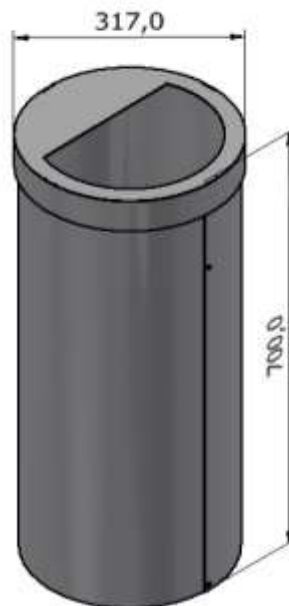

FDV – HOP 35L, 42L og 50L (34080, 34082, 34034 m/topp)

Bildene viser 3 stk HOP (35L + 42L + 50L) med fargede topper satt sammen til én stasjon i to alternative oppsett.

- Produsent:** Røros Produkter AS, 7374 Røros
- Farger:** Standard farge på HOP-serien er grafittgrå sarg og topp. Serien kan lakeres i hvilken som helst RAL-farge mot et fast lakkerings tillegg. Se vårt standard RAL-fargekart på side 4.
- Materialer:** Sarg og bunn 1,0 mm og 1,5 mm el-galvanisert stålplate. Pulverlakkert i grafitt grå. 4 Hjul Ø50 mm svart plast.
- Vedlikehold/ Garanti:** Rengjøring med mildt såpevann både innvendig og utvendig. Sterke kjemikalier og høytrykk vil kunne påvirke farge og glans. For å revitalisere farge og glans brukes ordinære poleringsmidler. 10 års garanti på fabrikkfeil. Reservedeler tilgjengelig i 10 år.
- Bruksområde:** Brukes innendørs til oppsamling av ulike avfallsfraksjoner.
- Montering:** Topp ligger godt pakket inne i beholderen ved varemottak. Settes på og beholderen kan tas i bruk. Beholderen leveres med 4 hjul for full mobilitet. Det er hull i sarg for låsing og sammenkobling av avfallsbeholder i grupper/miljøstasjoner. Skruer/deler for sammenkobling ligger med i beholderen.
- Plastsekker:** Anbefalt plastsekk til HOP er klar plastsekk 70 liter, 60 x 90 cm

Mål, vekt, volum:

HOP 35L:

Art.nr: 34080
med topp: art.nr: 34081
 Liter: 35
 Str.: H 62 cm B/D 31,7 cm
 Vekt: 6 kg
 Totalt volum: 46 dm³

HOP 42L:

Art.nr: 34082
med topp: art.nr: 34081
 Liter: 42
 Str.: H 70 cm B/D 31,7 cm
 Vekt: 7 kg
 Totalt volum: 52 dm³

HOP 50L:

Art.nr: 34084
med topp: art.nr: 34081
 Liter: 50
 Str.: H 78 cm B/D 31,7 cm
 Vekt: 8 kg
 Totalt volum: 58 dm³

Topp til HOP:

Merk at topp må legges til ved bestilling for å få en komplett vare.

Art.nr. 34081**Art.nr. 34085****Miljø og Bærekraft**