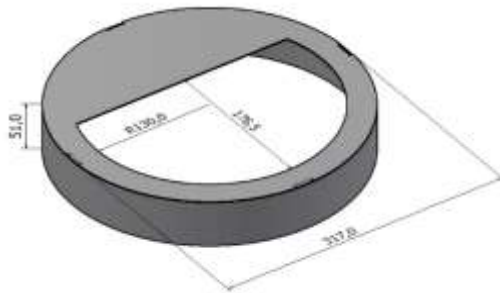

HOP avfallsbeholdere er i tillegg EPD-godkjent og har EPD nr.: NEPD-6783-6098-EN

Mål/vekt/volum: Egne tegninger nedenfor.

Tillegg: Etiketter/fraksjonsmerking må bestilles separat og må spesifiseres ved bestilling. Vi følger skiltmanual etter ny nordisk standard.

Mål, vekt, volum:

HOP 35L:

Art.nr: 34080
med topp: art.nr: 34081
 Liter: 35
 Str.: H 62 cm B/D 31,7 cm
 Vekt: 6 kg
 Totalt volum: 46 dm³

HOP 42L:

Art.nr: 34082
med topp: art.nr: 34081
 Liter: 42
 Str.: H 70 cm B/D 31,7 cm
 Vekt: 7 kg
 Totalt volum: 52 dm³

HOP 50L:

Art.nr: 34084
med topp: art.nr: 34081
 Liter: 50
 Str.: H 78 cm B/D 31,7 cm
 Vekt: 8 kg
 Totalt volum: 58 dm³

Topp til HOP:

Merk at topp må legges til ved bestilling for å få en komplett vare.

Art.nr. 34081**Art.nr. 34085****Miljø og Bærekraft**