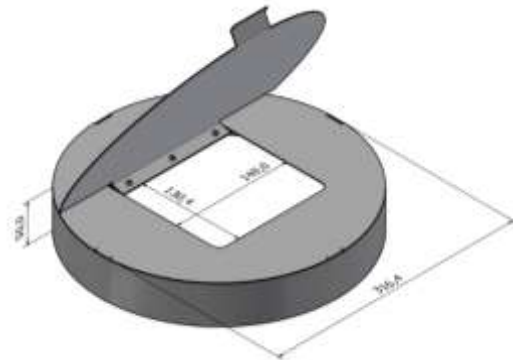

Mål, vekt, volum:

HOP 35L:

Art.nr: 34080
med topp: art.nr: 34081
 Liter: 35
 Str.: H 62 cm B/D 31,7 cm
 Vekt: 6 kg
 Totalt volum: 46 dm³

HOP 42L:

Art.nr: 34082
med topp: art.nr: 34081
 Liter: 42
 Str.: H 70 cm B/D 31,7 cm
 Vekt: 7 kg
 Totalt volum: 52 dm³

HOP 50L:

Art.nr: 34084
med topp: art.nr: 34081
 Liter: 50
 Str.: H 78 cm B/D 31,7 cm
 Vekt: 8 kg
 Totalt volum: 58 dm³

Topp til HOP:

Merk at topp må legges til ved bestilling for å få en komplett vare.

Art.nr. 34081**Art.nr. 34085****Miljø og Bærekraft**