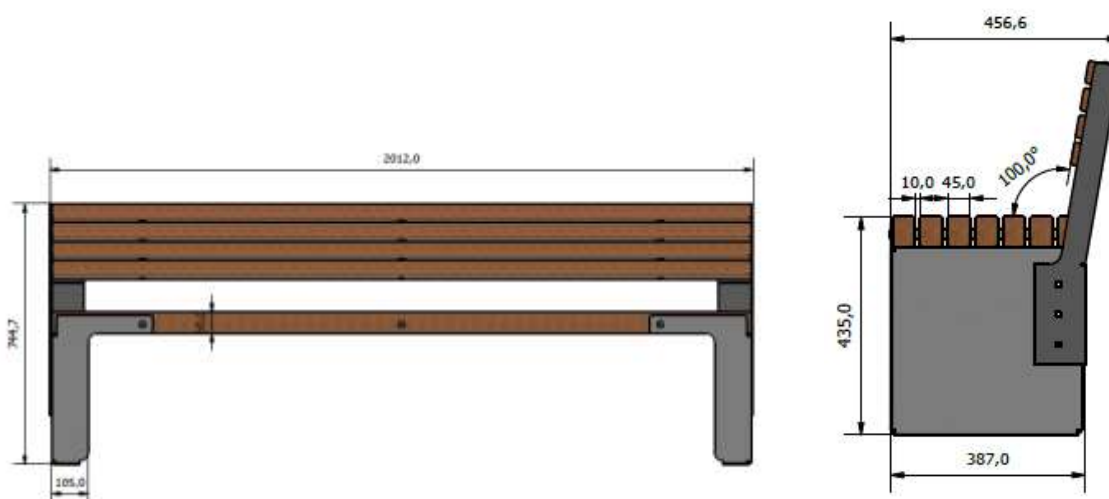

Nobel serien er i tillegg EPD-godkjent og har EPD nr.: NEPD-6584-5845-EN

Mål/vekt/volum: Se tegninger nedenfor.

Mål, vekt, volum:

NOBEL benk m/ rygg: art.nr: 32685

H / B / D: 74,4 cm / 201 cm / 45,6 cm

Vekt: 50 kg