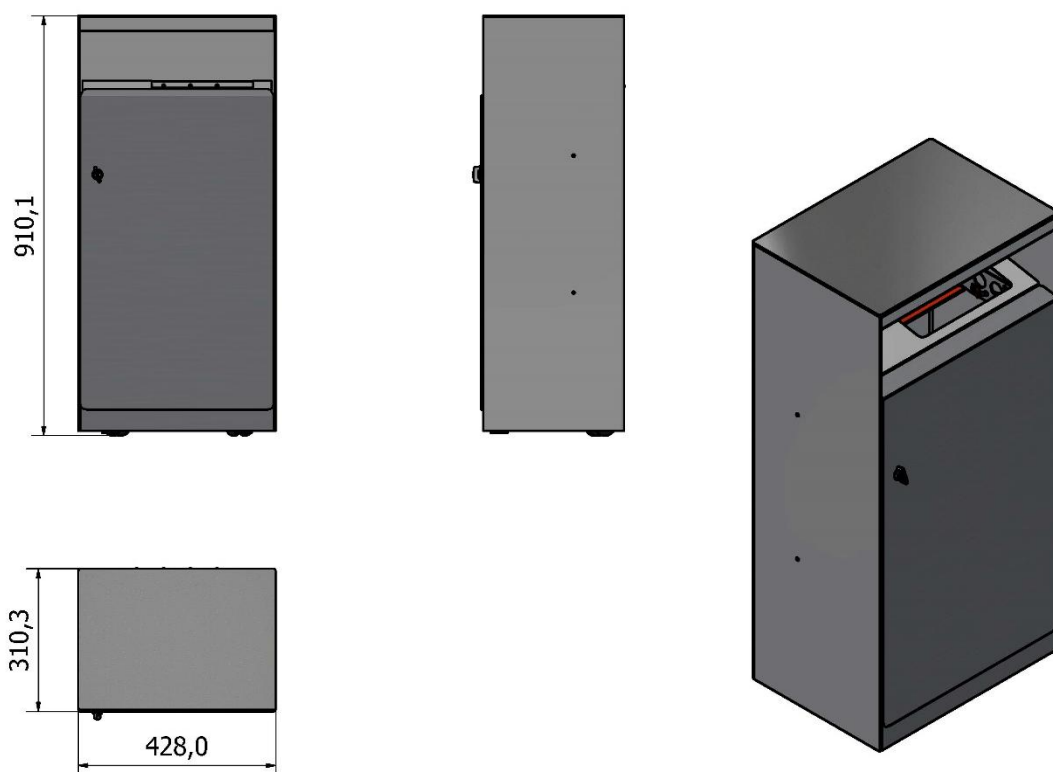

Miljø/Brannikkerhet: Alle materialer er resirkulerbare og tilfredsstillende alle krav i henhold til Svanemerkestets krav til metaller på innendørs og utendørs møbler. Produsent er i tillegg Miljøfyrtårn og tilsluttet Grønt Punkt Norge AS. Stål er et ikke-brennbart materiale.

Mål/vekt/volum: H: 91 cm / B: 43 cm /D: 31 cm - 39 kg – 122 dm³
Se tegninger nedenfor.

Tillegg: Vi anbefaler å montere på fraksjonsmerker for enkel kildesortering. Se egen etikettmanual på våre nettsider.

Mål, vekt, volum: