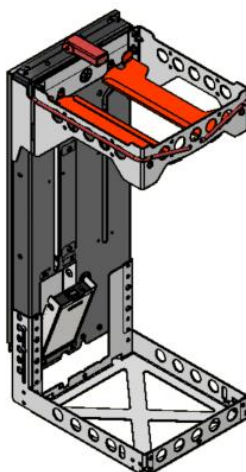

**Mål/vekt/volum:** H: 91 cm / B: 43 cm /D: 31 cm - 39 kg – 122 dm<sup>3</sup>  
Se tegninger nedenfor.

**Tillegg:** Vi anbefaler å montere på fraksjonsmerker for enkel kildesortering. Se egen etikettmanual på våre nettsider.

#### Mål, vekt, volum:

Komprimator – innebygd i hver beholder: